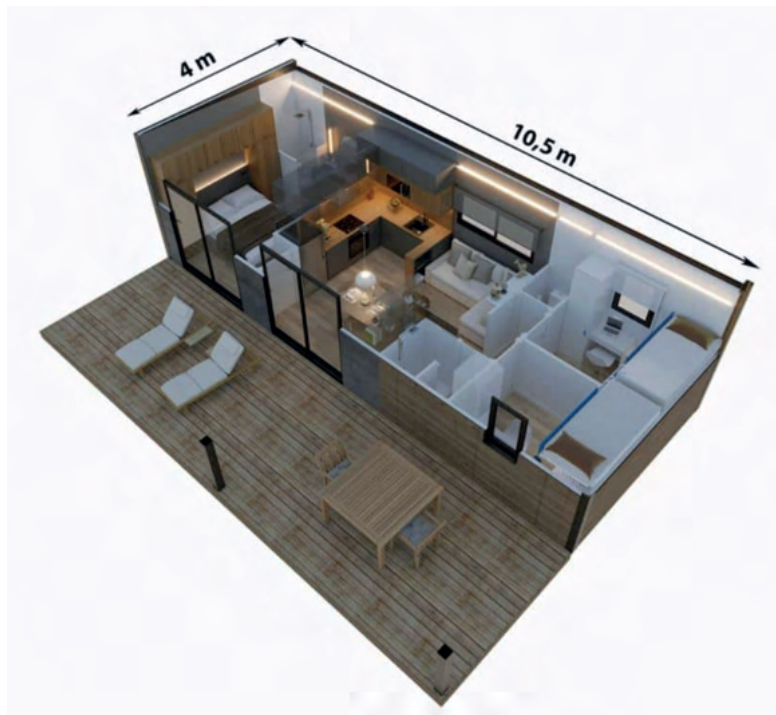

MOBILE HOMES

MOBILE HOME

Rupit

- 2/4 Places
- 1 Habitació
- Tota equipada
- Doble sostre
- Cuina completa
- 1 bany complet
- Llit de matrimoni és canapé
- El sofà és sofà-llit
- Aire condicionat fred/calor
- Pareds de 120 amb aïllament tèrmic
- Mides: 34m² / 8.50 x 4
- La terrassa no està inclosa en el preu
- Més informació:

www.acasateva.com

MOBILE HOME

Mura

- 4/6 Places
- 2 Habitacions
- Tota equipada
- Doble sostre
- Cuina complerta
- 2 banys complets
- Llit de matrimoni és canapé
- El sofà és sofà-llit
- Aire condicionat fred/calor
- Pareds de 120 amb aïllament tèrmic
- Mides: 42m² / 10.50 x 4
- La terrassa no està inclosa en el preu
- Més informació:

www.acasateva.com

MOBILE HOME

Siurana

- 6/8 Places
- 3 Habitacions
- Tota equipada
- Doble sostre
- Cuina completa
- 2 banys complets
- Llit de matrimoni és canapé
- El sofà és sofà-llit
- Aire condicionat fred/calor
- Pareds de 120 amb aïllament tèrmic
- Mides: 42m² / 10.50 x 4
- La terrassa no està inclosa en el preu
- Més informació:

www.acasateva.com

- 2/4 Places
- 1 Habitació
- Tota equipada
- Doble sostre
- Cuina completa
- 1 bany complet
- Llit de matrimoni és canapé
- El sofà és sofà-llit
- Aire condicionat fred/calor
- Pareds de 120 amb aïllament tèrmic
- Mides: 42m² / 10.50 x 4
- La terrassa no està inclosa en el preu
- Més informació: