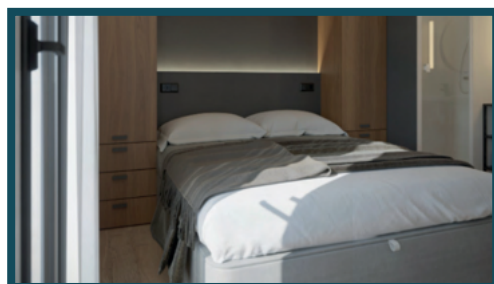

- 2/4 Places
- 1 Habitació
- Tota equipada
- Doble sostre
- Cuina completa
- 1 bany complet
- Llit de matrimoni és canapé
- El sofà és sofà-llit
- Aire condicionat fred/calor
- Pareds de 120 amb aïllament tèrmic
- Mides: 42m² / 10.50 x 4
- La terrassa no està inclosa en el preu
- Més informació:

www.acasateva.com