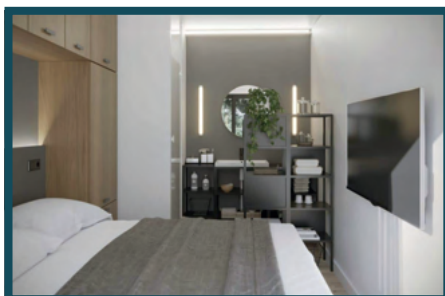

MOBILE HOME

Siurana

- 6/8 Places
- 3 Habitacions
- Tota equipada
- Doble sostre
- Cuina completa
- 2 banys complets
- Llit de matrimoni és canapé
- El sofà és sofà-llit
- Aire condicionat fred/calor
- Pareds de 120 amb aïllament tèrmic
- Mides: 42m² / 10.50 x 4
- La terrassa no està inclosa en el preu
- Més informació:

www.acasateva.com