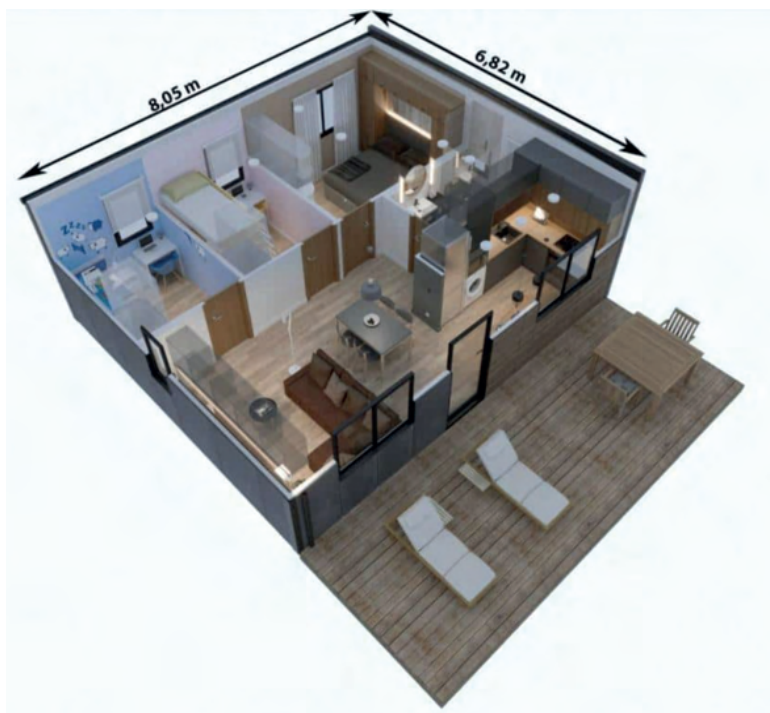

MOBILE HOMES

MOBILE HOME

Rupit

- 2/4 Places
- 1 Habitació
- Tota equipada
- Doble sostre
- Cuina completa
- 1 bany complet
- Llit de matrimoni és canapé
- El sofà és sofà-llit
- Aire condicionat fred/calor
- Pareds de 120 amb aïllament tèrmic
- Mides: 34m² / 8.50 x 4
- La terrassa no està inclosa en el preu
- Més informació:

www.acasateva.com

- 2/4 Places
- 1 Habitació
- Tota equipada
- Doble sostre
- Cuina completa
- 1 bany complet
- Llit de matrimoni és canapé
- El sofà és sofà-llit
- Aire condicionat fred/calor
- Pareds de 120 amb aïllament tèrmic
- Mides: 42m² / 10.50 x 4
- La terrassa no està inclosa en el preu
- Més informació:

www.acasateva.com

MOBILE HOME

Aran

- 2/4 Places
- 2 Habitacions
- Tota equipada
- Doble sostre
- Cuina complerta
- 1 bany complet
- Llit de matrimoni és canapé
- El sofà és sofà-llit
- Aire condicionat fred/calor
- Pareds de 120 amb aïllament tèrmic
- Mides: 49.2m² / 8.2 x 6
- La terrassa no està inclosa en el preu
- Més informació:

www.acasateva.com

MOBILE HOME

Beget

- 6/8 Places
- 3 Habitacions
- Tota equipada
- Doble sostre
- Cuina complerta
- 2 banys complets
- Llit de matrimoni és canapé
- El sofà és sofà-llit
- Aire condicionat fred/calor
- Pareds de 120 amb aïllament tèrmic
- Mides: 55m² / 8.05 x 6.82
- La terrassa no està inclosa en el preu
- Més informació: