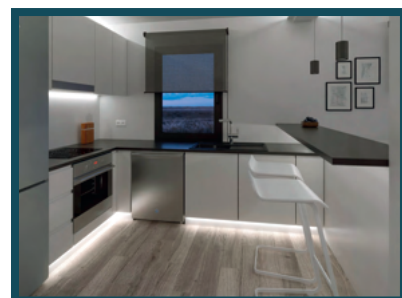

www.acasateva.com

MOBILE HOME

Beget

- 6/8 Places
- 3 Habitacions
- Tota equipada
- Doble sostre
- Cuina complerta
- 2 banys complets
- Llit de matrimoni és canapé
- El sofà és sofà-llit
- Aire condicionat fred/calor
- Pareds de 120 amb aïllament tèrmic
- Mides: 55m² / 8.05 x 6.82
- La terrassa no està inclosa en el preu
- Més informació: