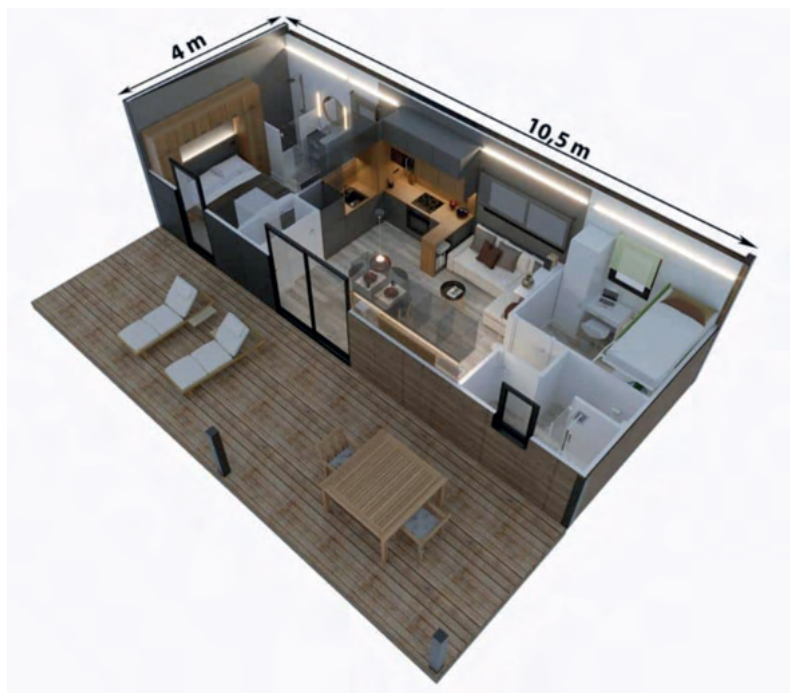

MOBILE HOMES

MOBILE HOME

Rupit

- 2/4 Places
- 1 Habitació
- Tota equipada
- Doble sostre
- Cuina completa
- 1 bany complet
- Llit de matrimoni és canapé
- El sofà és sofà-llit
- Aire condicionat fred/calor
- Pareds de 120 amb aïllament tèrmic
- Mides: 34m² / 8.50 x 4
- La terrassa no està inclosa en el preu
- Més informació:

www.acasateva.com

MOBILE HOME

Mura

- 4/6 Places
- 2 Habitacions
- Tota equipada
- Doble sostre
- Cuina complerta
- 2 banys complets
- Llit de matrimoni és canapé
- El sofà és sofà-llit
- Aire condicionat fred/calor
- Pareds de 120 amb aïllament tèrmic
- Mides: 42m² / 10.50 x 4
- La terrassa no està inclosa en el preu
- Més informació:

www.acasateva.com

MOBILE HOME

Siurana

- 6/8 Places
- 3 Habitacions
- Tota equipada
- Doble sostre
- Cuina completa
- 2 banys complets
- Llit de matrimoni és canapé
- El sofà és sofà-llit
- Aire condicionat fred/calor
- Pareds de 120 amb aïllament tèrmic
- Mides: 42m² / 10.50 x 4
- La terrassa no està inclosa en el preu
- Més informació:

www.acasateva.com

- 2/4 Places
- 1 Habitació
- Tota equipada
- Doble sostre
- Cuina completa
- 1 bany complet
- Llit de matrimoni és canapé
- El sofà és sofà-llit
- Aire condicionat fred/calor
- Pareds de 120 amb aïllament tèrmic
- Mides: 42m² / 10.50 x 4
- La terrassa no està inclosa en el preu
- Més informació: