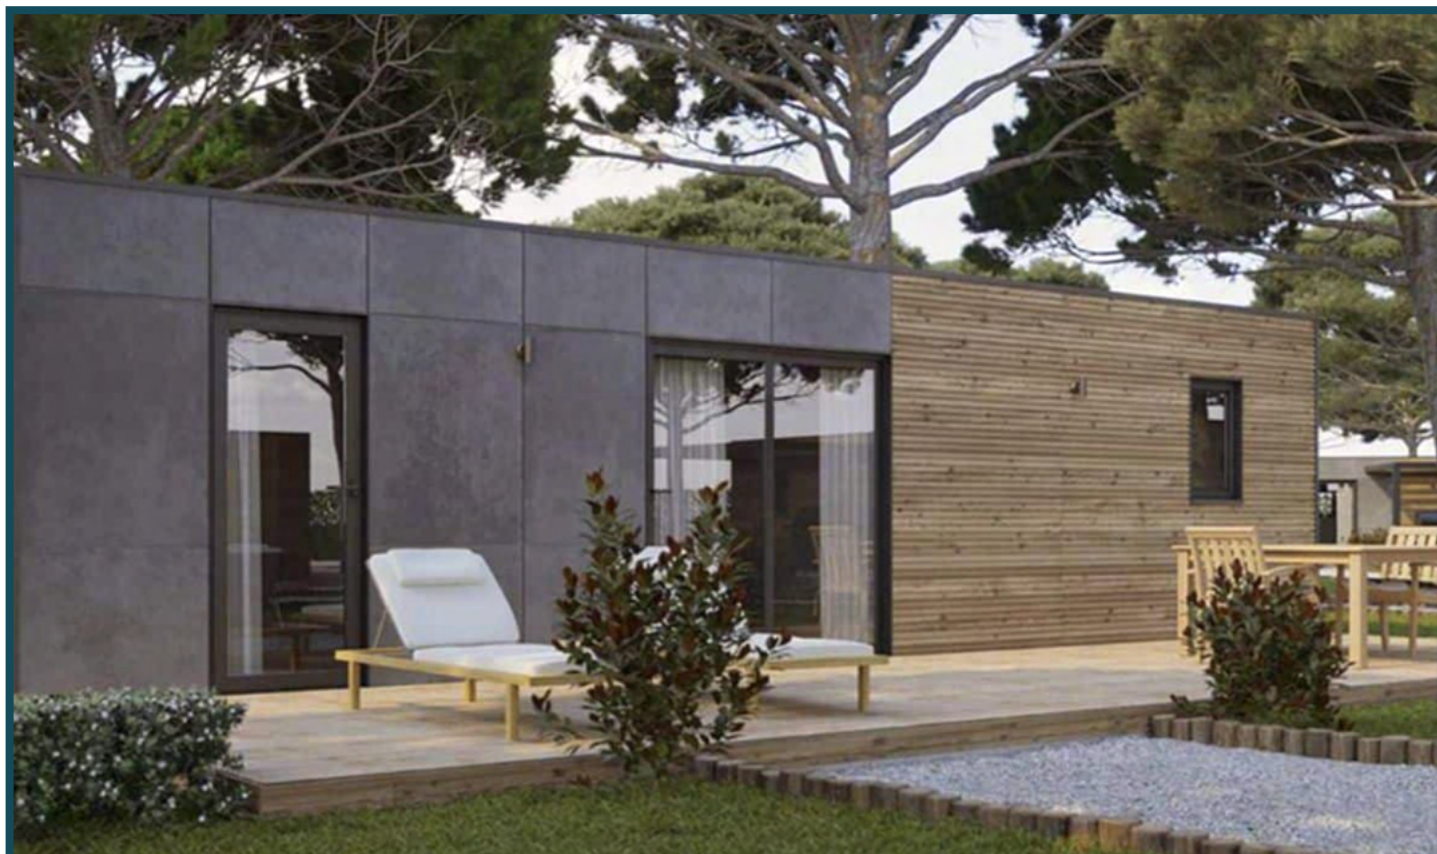

MOBILE HOMES

MOBILE HOME

Rupit

- 2/4 Places
- 1 Habitació
- Tota equipada
- Doble sostre
- Cuina completa
- 1 bany complet
- Llit de matrimoni és canapé
- El sofà és sofà-llit
- Aire condicionat fred/calor
- Pareds de 120 amb aïllament tèrmic
- Mides: 34m² / 8.50 x 4
- La terrassa no està inclosa en el preu
- Més informació:

www.acasateva.com

MOBILE HOME

Mura

- 4/6 Places
- 2 Habitacions
- Tota equipada
- Doble sostre
- Cuina complerta
- 2 banys complets
- Llit de matrimoni és canapé
- El sofà és sofà-llit
- Aire condicionat fred/calor
- Pareds de 120 amb aïllament tèrmic
- Mides: 42m² / 10.50 x 4
- La terrassa no està inclosa en el preu
- Més informació:

www.acasateva.com

MOBILE HOME

Siurana

- 6/8 Places
- 3 Habitacions
- Tota equipada
- Doble sostre
- Cuina completa
- 2 banys complets
- Llit de matrimoni és canapé
- El sofà és sofà-llit
- Aire condicionat fred/calor
- Pareds de 120 amb aïllament tèrmic
- Mides: 42m² / 10.50 x 4
- La terrassa no està inclosa en el preu
- Més informació:

www.acasateva.com

MOBILE HOME

Beget

- 6/8 Places
- 3 Habitacions
- Tota equipada
- Doble sostre
- Cuina complerta
- 2 banys complets
- Llit de matrimoni és canapé
- El sofà és sofà-llit
- Aire condicionat fred/calor
- Pareds de 120 amb aïllament tèrmic
- Mides: 55m² / 8.05 x 6.82
- La terrassa no està inclosa en el preu
- Més informació: