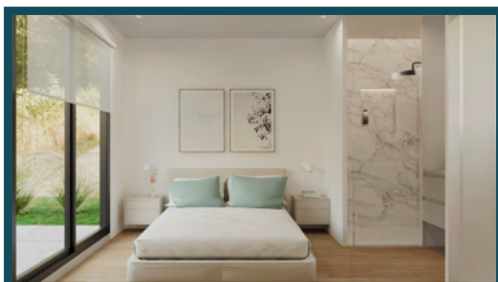

MOBILE HOME

Mura

- 4/6 Places
- 2 Habitacions
- Tota equipada
- Doble sostre
- Cuina complerta
- 2 banys complets
- Llit de matrimoni és canapé
- El sofà és sofà-llit
- Aire condicionat fred/calor
- Pareds de 120 amb aïllament tèrmic
- Mides: 42m² / 10.50 x 4
- La terrassa no està inclosa en el preu
- Més informació:

www.acasateva.com