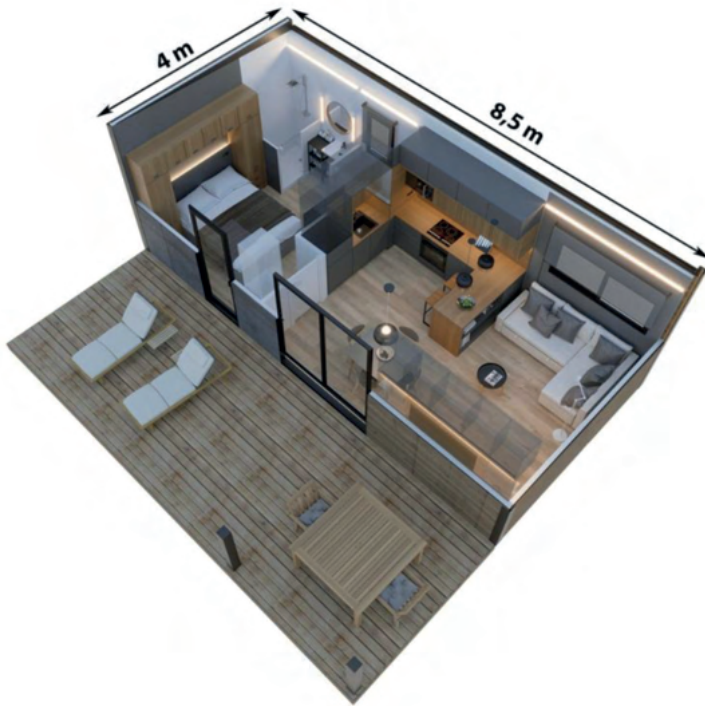

MOBILE HOMES

MOBILE HOME

Rupit

- 2/4 Places
- 1 Habitació
- Tota equipada
- Doble sostre
- Cuina completa
- 1 bany complet
- Llit de matrimoni és canapé
- El sofà és sofà-llit
- Aire condicionat fred/calor
- Pareds de 120 amb aïllament tèrmic
- Mides: 34m² / 8.50 x 4
- La terrassa no està inclosa en el preu
- Més informació:

www.acasateva.com

MOBILE HOME

Mura

- 4/6 Places
- 2 Habitacions
- Tota equipada
- Doble sostre
- Cuina complerta
- 2 banys complets
- Llit de matrimoni és canapé
- El sofà és sofà-llit
- Aire condicionat fred/calor
- Pareds de 120 amb aïllament tèrmic
- Mides: 42m² / 10.50 x 4
- La terrassa no està inclosa en el preu
- Més informació:

www.acasateva.com

MOBILE HOME

Siurana

- 6/8 Places
- 3 Habitacions
- Tota equipada
- Doble sostre
- Cuina completa
- 2 banys complets
- Llit de matrimoni és canapé
- El sofà és sofà-llit
- Aire condicionat fred/calor
- Pareds de 120 amb aïllament tèrmic
- Mides: 42m² / 10.50 x 4
- La terrassa no està inclosa en el preu
- Més informació:

www.acasateva.com

- 2/4 Places
- 1 Habitació
- Tota equipada
- Doble sostre
- Cuina completa
- 1 bany complet
- Llit de matrimoni és canapé
- El sofà és sofà-llit
- Aire condicionat fred/calor
- Pareds de 120 amb aïllament tèrmic
- Mides: 42m² / 10.50 x 4
- La terrassa no està inclosa en el preu
- Més informació: