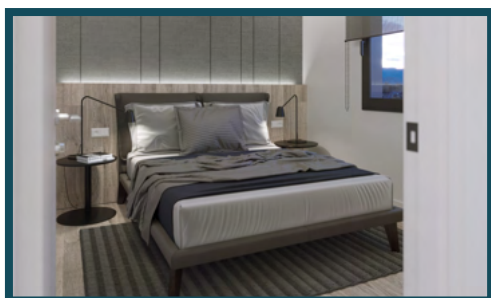

www.acasateva.com

MOBILE HOME

Beget

- 6/8 Places
- 3 Habitacions
- Tota equipada
- Doble sostre
- Cuina complerta
- 2 banys complets
- Llit de matrimoni és canapé
- El sofà és sofà-llit
- Aire condicionat fred/calor
- Pareds de 120 amb aïllament tèrmic
- Mides: 55m² / 8.05 x 6.82
- La terrassa no està inclosa en el preu
- Més informació: